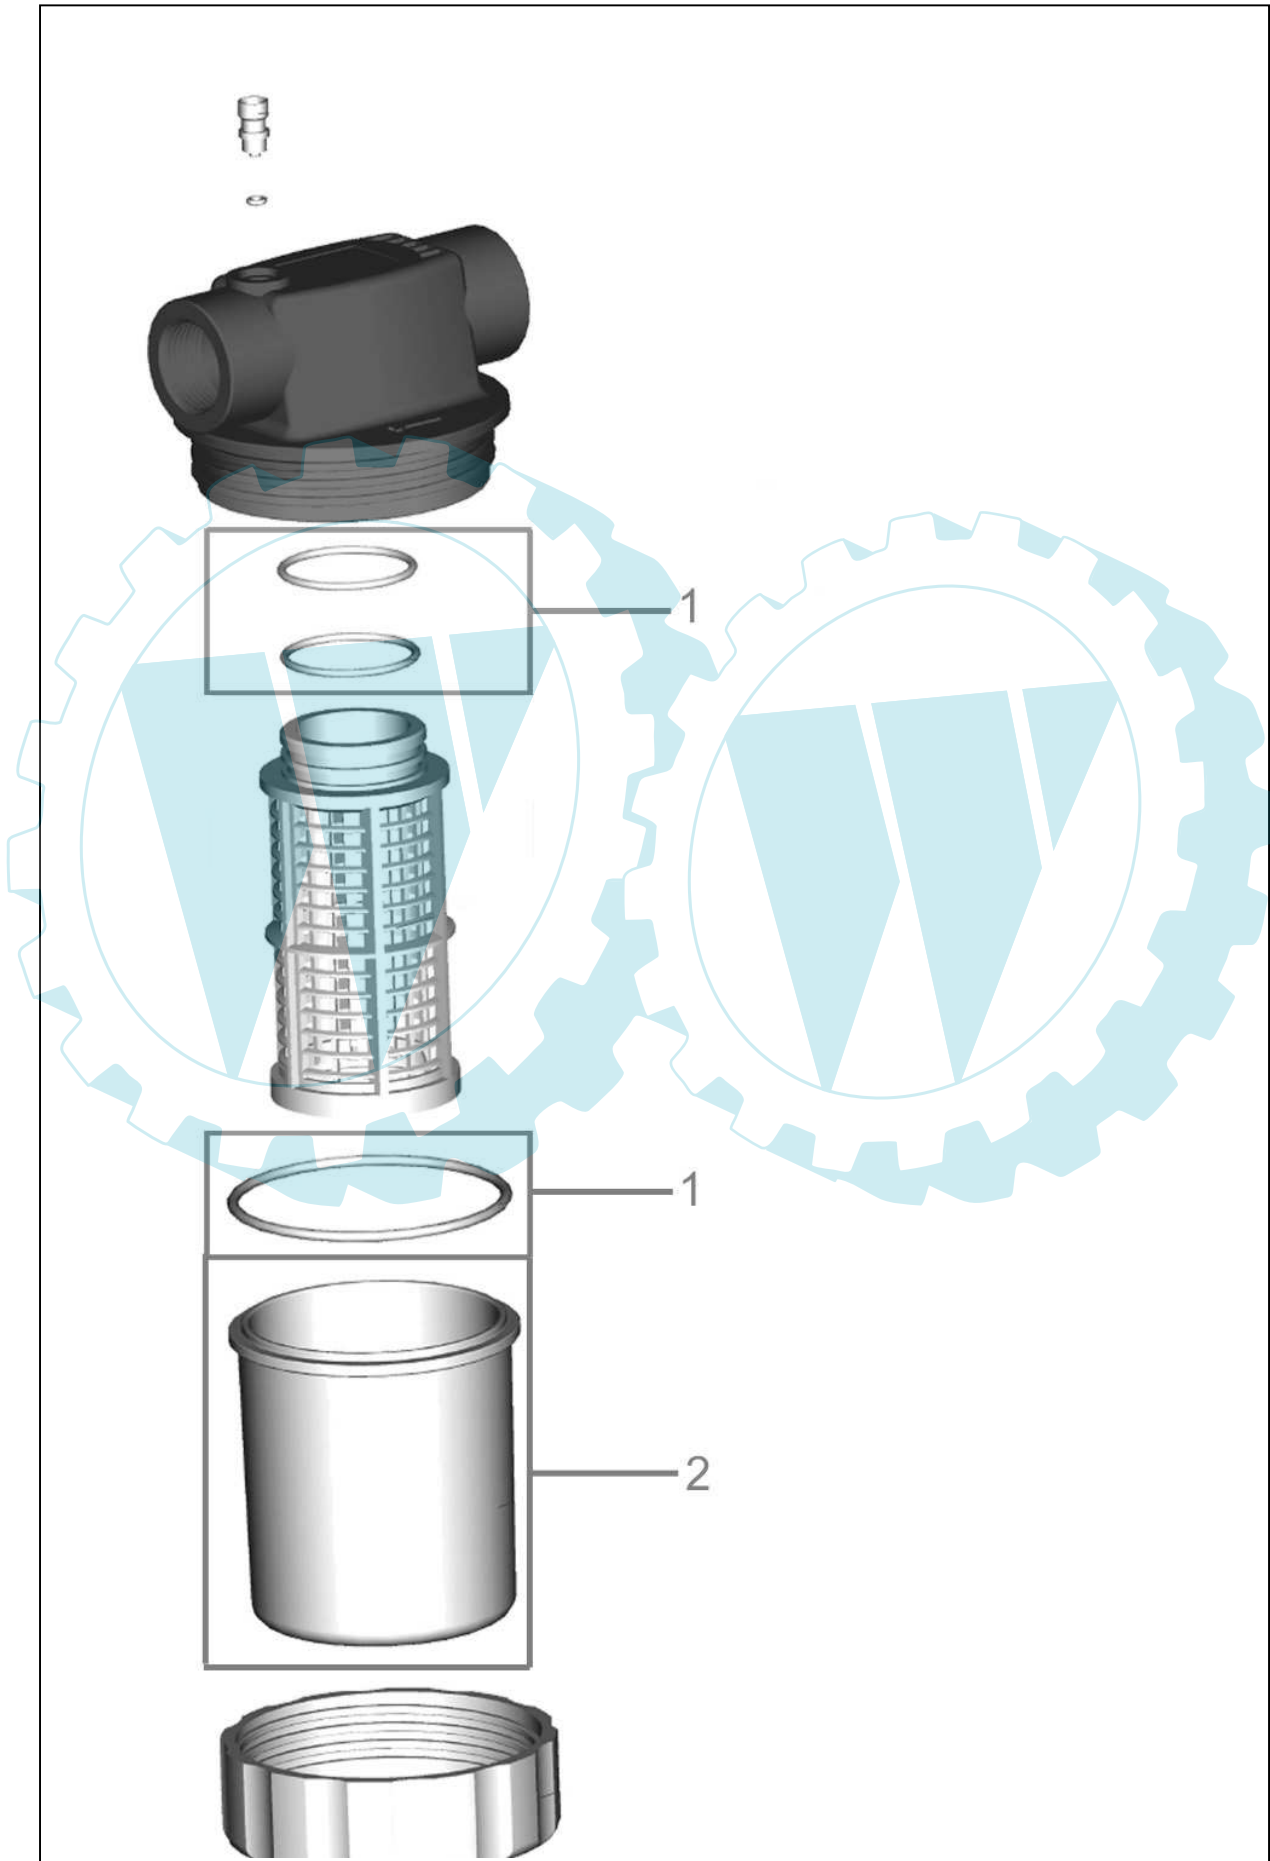

94460

94460

Pos.-Nr.	Ersatzteil-Nr.	Bezeichnung	Pos.-Nr.	Ersatzteil-Nr.	Bezeichnung
001	94460-01001	Dichtungssatz komplett	o.Abb.	94460-01004	PVC-Anschluß 1"
002	94460-01003	Ersatzglas	o.Abb.	94462-01004	Schlüssel Filterglas